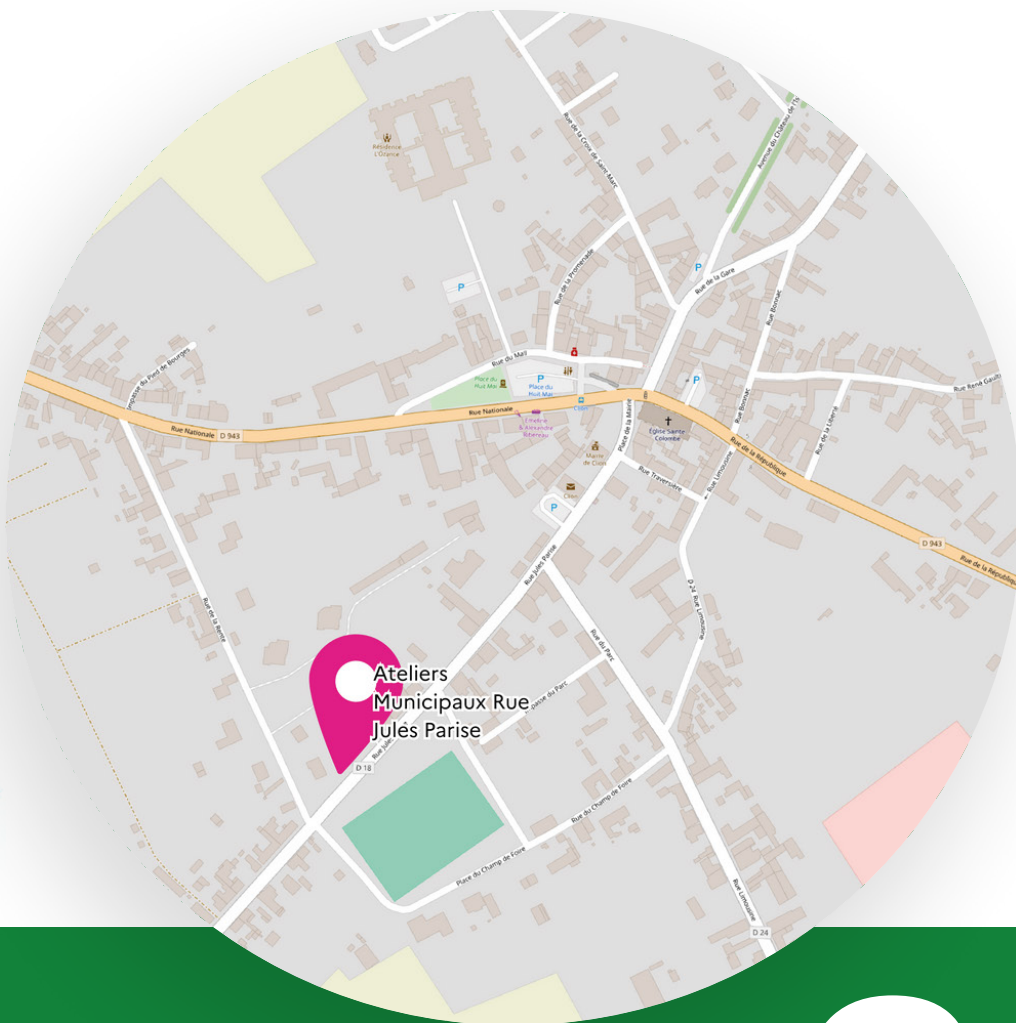

Où trouver un compost partagé ?

à Fléré-la-Rivière

Renseignement
au 02 54 39 01 16
du lundi au vendredi
de 9h à 12h
et de 14h à 17h

Où trouver un compost partagé ?

à Le Tranger

Renseignement
au 02 54 39 01 16
du lundi au vendredi
de 9h à 12h
et de 14h à 17h