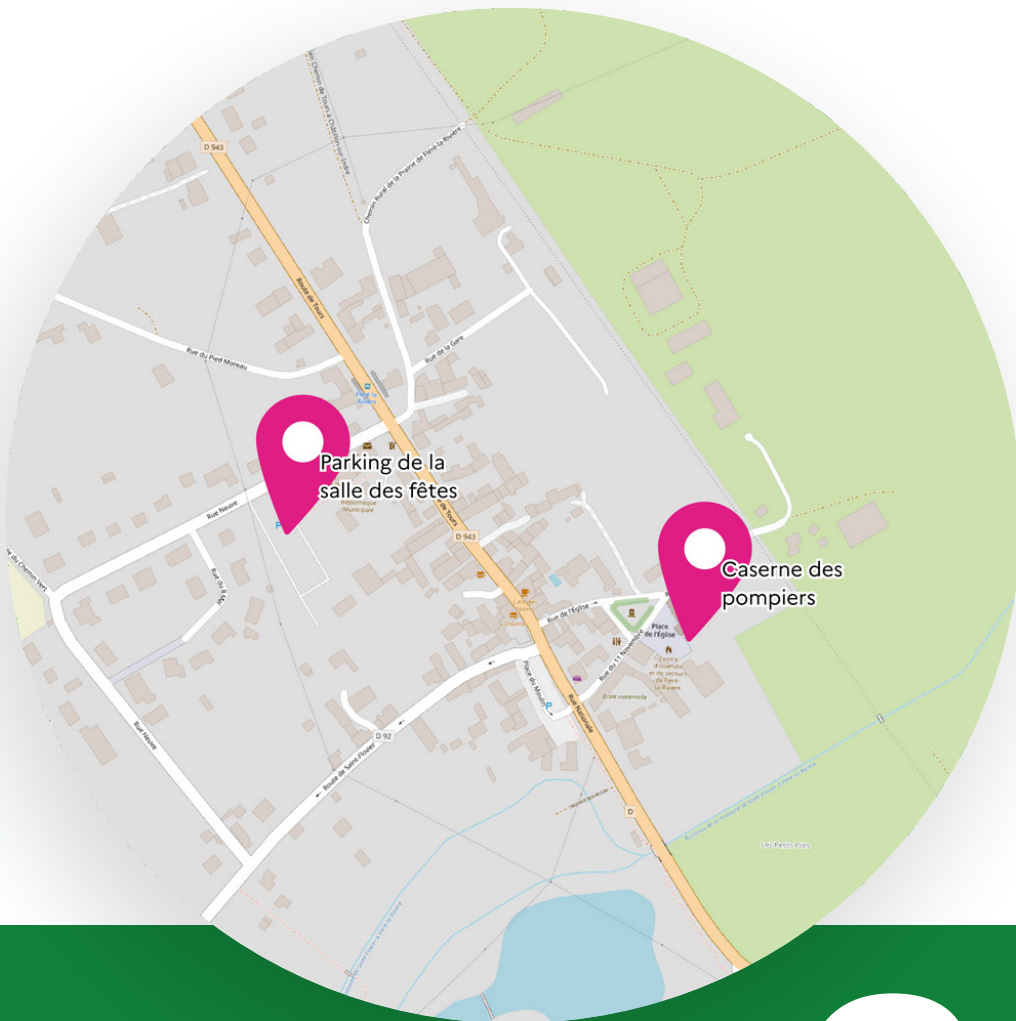

Où trouver un compost partagé ?

à Fléré-la-Rivière

Renseignement
au 02 54 39 01 16
du lundi au vendredi
de 9h à 12h
et de 14h à 17h

Où trouver un compost partagé ?

à Le Tranger

Renseignement
au 02 54 39 01 16
du lundi au vendredi
de 9h à 12h
et de 14h à 17h